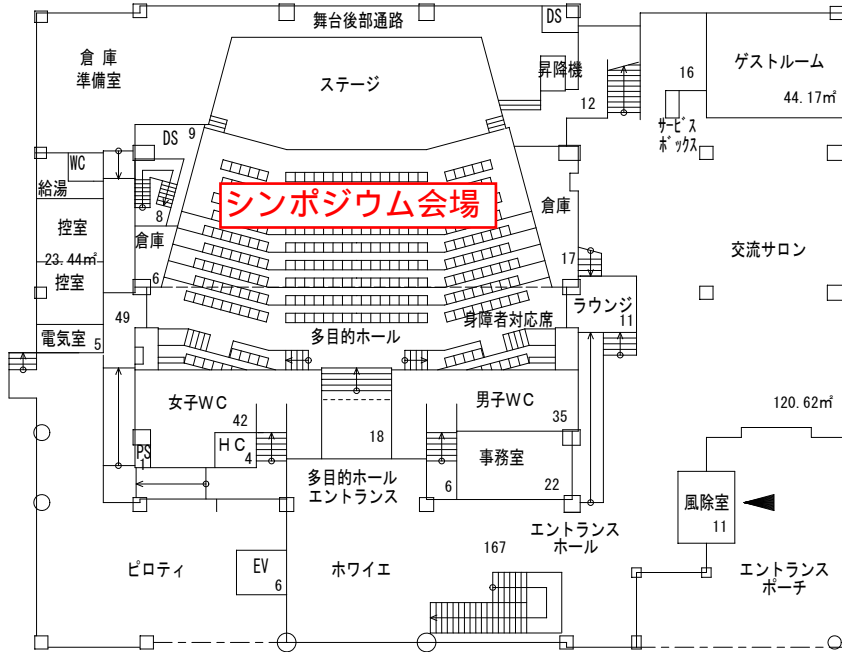

# 岡山大学創立50周年記念館平面図

1 F 平面図

2 F 平面図

3 F 平面図