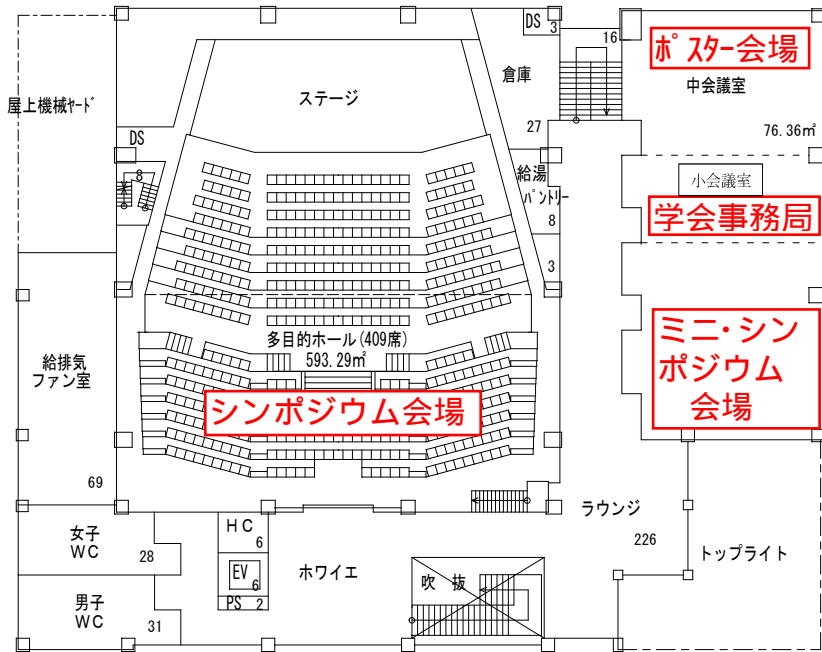

# 岡山大学創立50周年記念館平面図

1 F 平面図

2 F 平面図

3 F 平面図